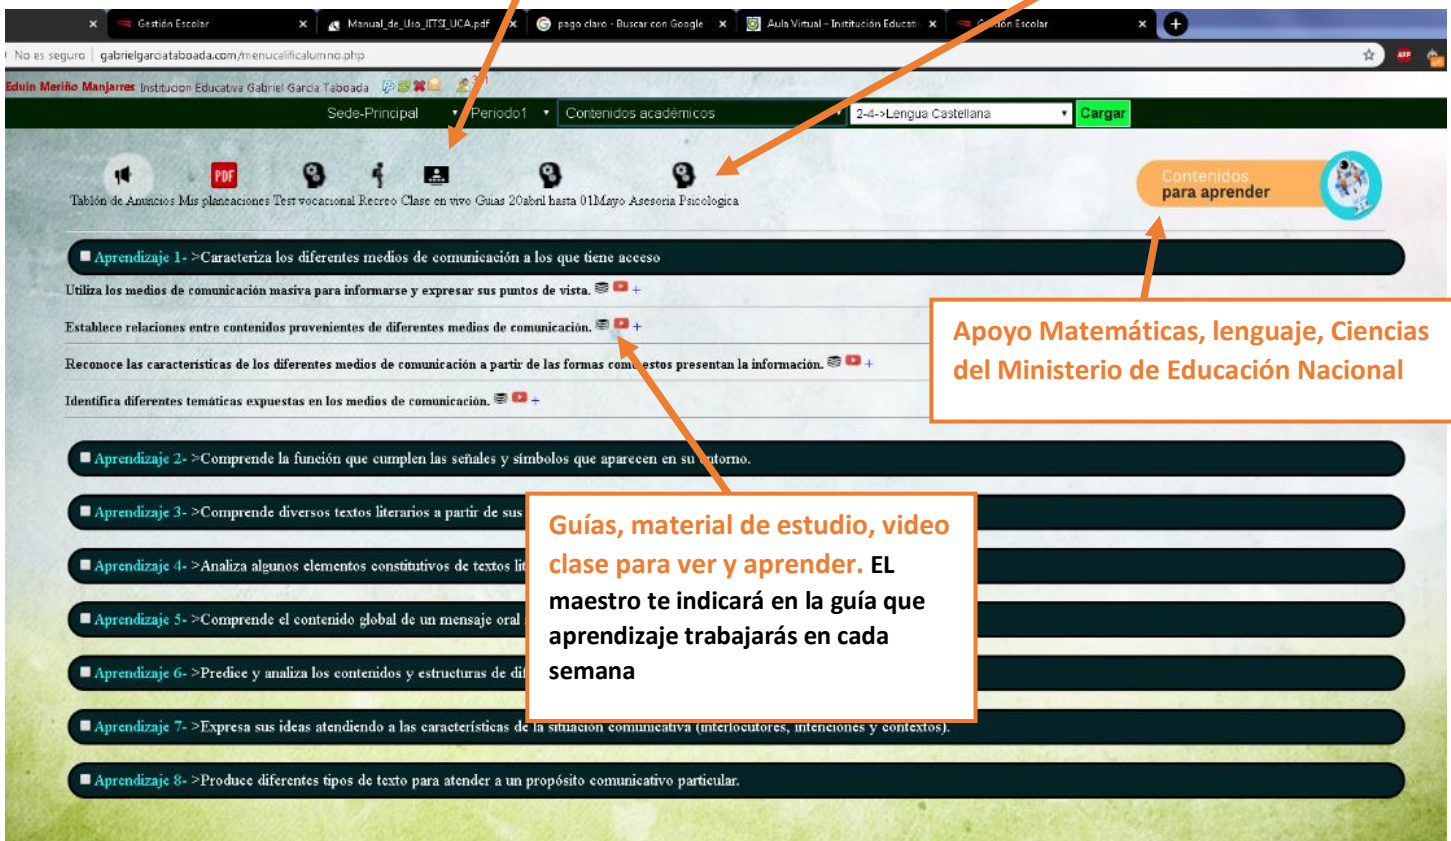

Salón de clases:

Clase en vivo con docente

Asesoría Psicológica (Disponible desde abril 28)

Apoyo Matemáticas, lenguaje, Ciencias del Ministerio de Educación Nacional

Guías, material de estudio, video clase para ver y aprender. EL maestro te indicará en la guía que aprendizaje trabajarás en cada semana