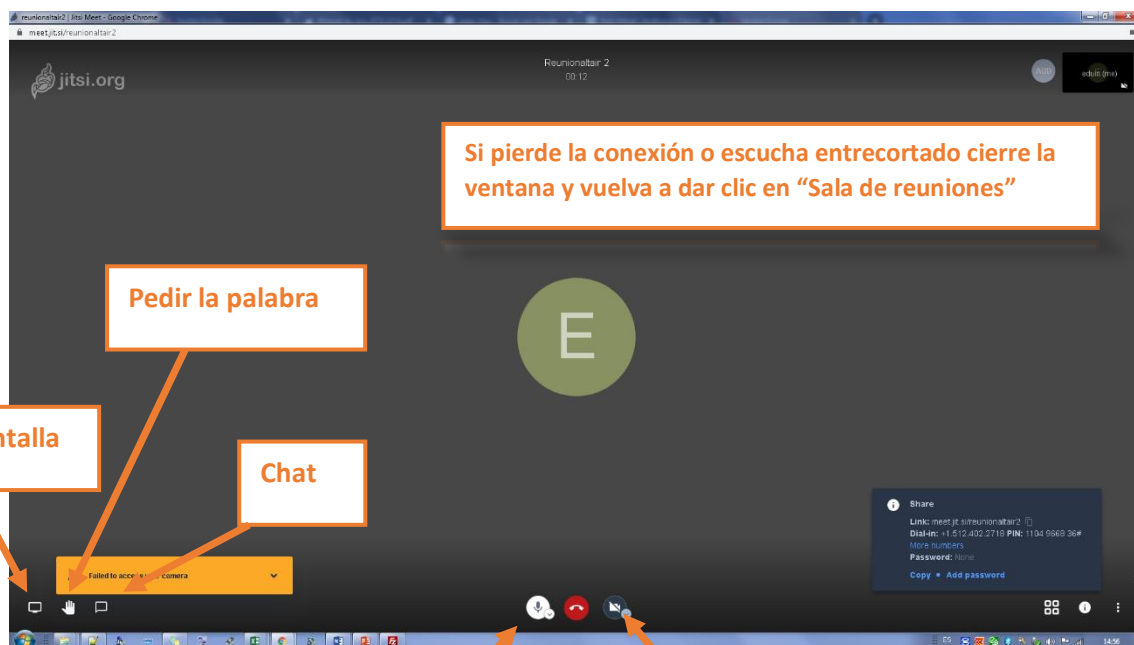

Paso 2: Ingrese a Aula Virtual (Si no te aparece ve al paso 3)

Paso 3: Ingrese el número de documento del estudiante en usuario y también en contraseña el mismo número. Después de clic en **ENTRAR**

¡No olvide cambiar su contraseña!

Número de documento del estudiante. (En ambas casillas). Si no tiene acceso solicítelo al director de grupo

Reuniones de padres de familia

Haga clic aquí para asistir a reunión de padres de familia programada. Tenga en cuenta que necesitará todo el ancho de banda de internet disponible para no tener contratiempos. Desconecte otros dispositivos que estén conectados a la misma red.