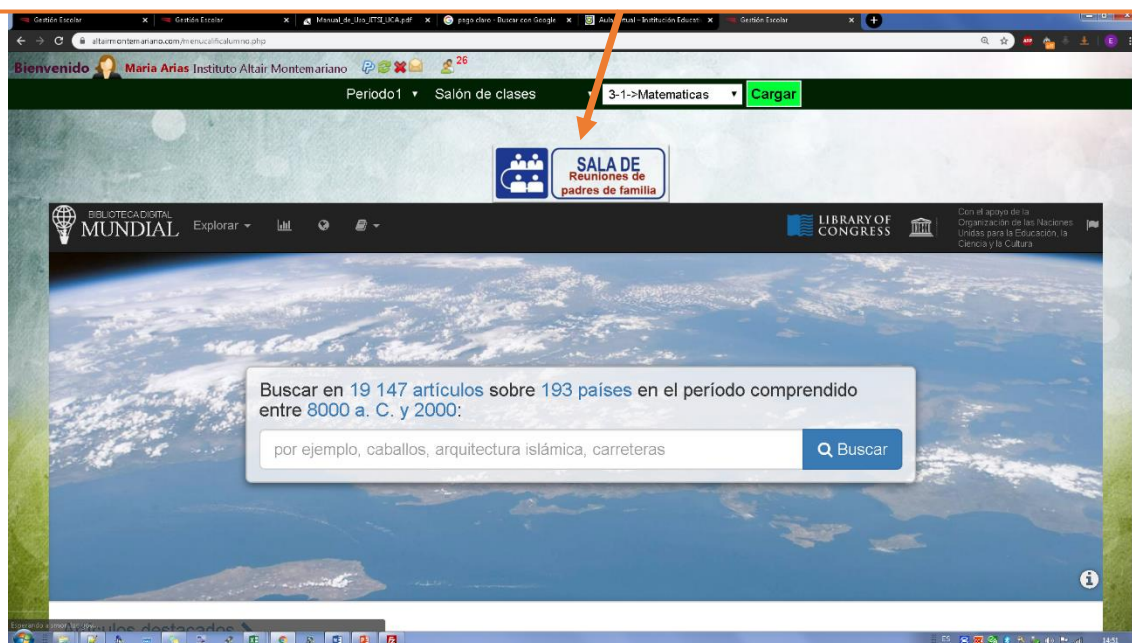

Reuniones de padres de familia

Haga clic aquí para asistir a reunión de padres de familia programada. Tenga en cuenta que necesitará todo el ancho de banda de internet disponible para no tener contratiempos. Desconecte otros dispositivos que estén conectados a la misma red.

Si pierde la conexión o escucha entrecortado cierre la ventana y vuelva a dar clic en "Sala de reuniones"

Pedir la palabra

Compartir pantalla

Chat

Habilitar o deshabilitar micrófono

Habilite el micrófono solo cuando se le concede la palabra o si necesita intervenir.

Habilitar o deshabilitar cámara

Deshabilite la cámara para mejorar su conexión o si está ubicado en un lugar privado.