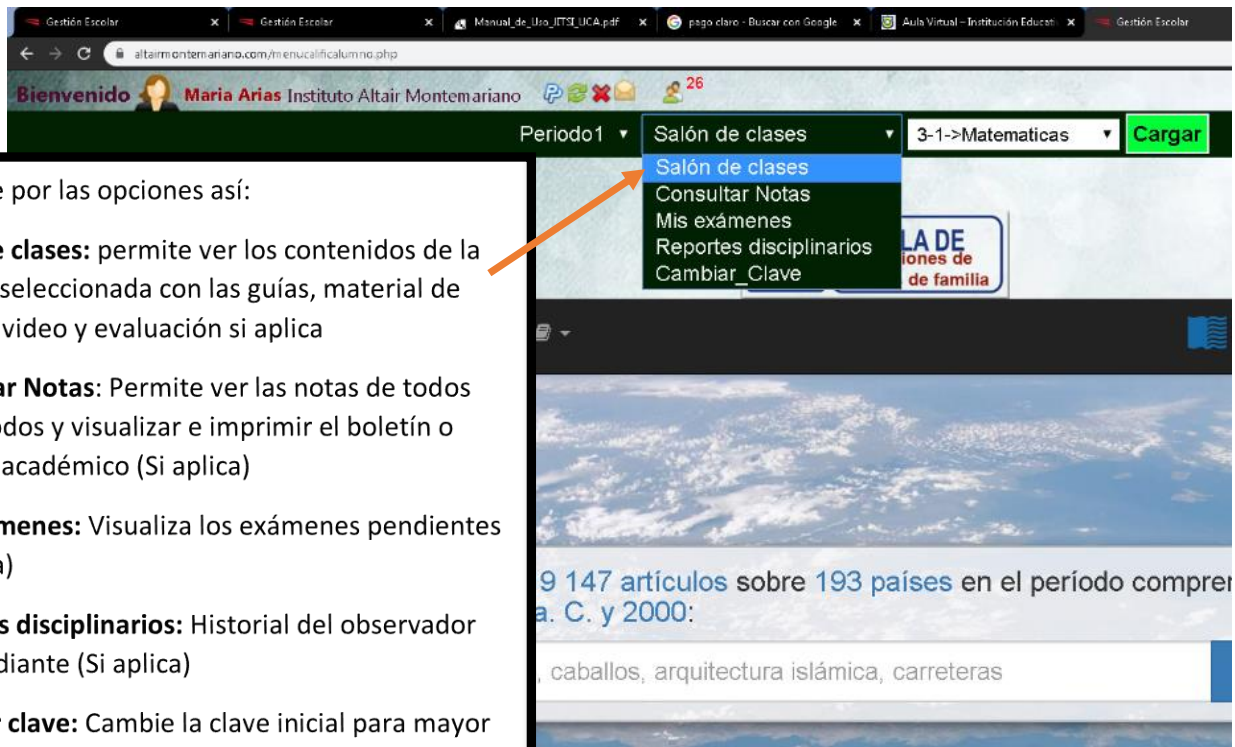

Número de documento del estudiante. (En ambas casillas). Si no tiene acceso solicítelo al director de grupo

Reuniones de padres de familia

Haga clic aquí para asistir a reunión de padres de familia programada. Tenga en cuenta que necesitará todo el ancho de banda de internet disponible para no tener contratiempos. Desconecte otros dispositivos que estén conectados a la misma red.

Si pierde la conexión o escucha entrecortado cierre la ventana y vuelva a dar clic en "Sala de reuniones"

Pedir la palabra

Compartir pantalla

Chat

Habilitar o deshabilitar micrófono

Habilite el micrófono solo cuando se le concede la palabra o si necesita intervenir.

Habilitar o deshabilitar cámara

Deshabilite la cámara para mejorar su conexión o si está ubicado en un lugar privado.

Navegue por las opciones así:

- Salón de clases:** permite ver los contenidos de la materia seleccionada con las guías, material de estudio, video y evaluación si aplica
- Consultar Notas:** Permite ver las notas de todos los periodos y visualizar e imprimir el boletín o informe académico (Si aplica)
- Mis exámenes:** Visualiza los exámenes pendientes (Si aplica)
- Reportes disciplinarios:** Historial del observador del estudiante (Si aplica)
- Cambiar clave:** Cambie la clave inicial para mayor seguridad